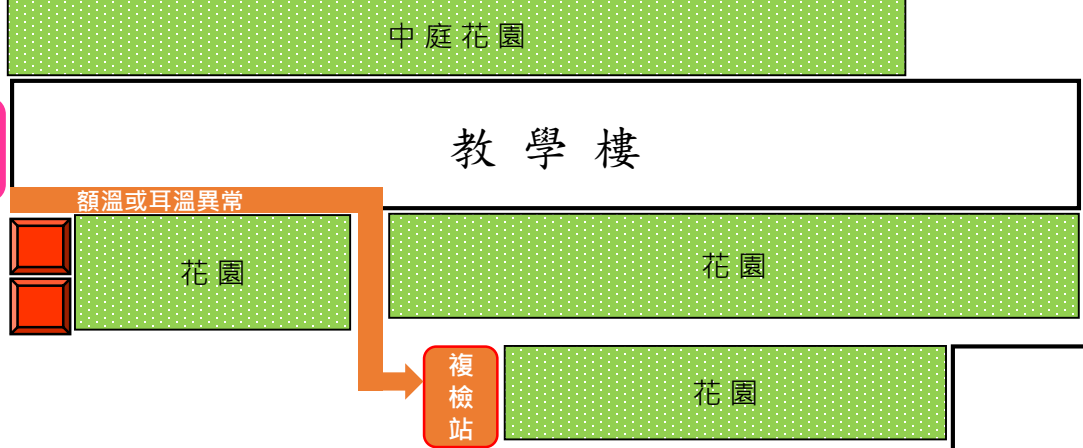

111學年度國中教育會考 竹苗考區「05私立光復高中」出口分流動線圖

| | | | | | | | | | | | |
|----|-----|----|----|----|----|----|----|----|----------|------|--|
| 5F | | 25 | 26 | 27 | 28 | 女廁 | 29 | 30 | 31 | 預備試場 | |
| 4F | 思源樓 | 17 | 18 | 19 | 20 | 男廁 | 21 | 22 | 23 | 24 | |
| 3F | | 09 | 10 | 11 | 12 | 女廁 | 13 | 14 | 15 | 16 | |
| 2F | | 01 | 02 | 03 | 04 | 男廁 | 05 | 06 | 07 | 08 | |
| 1F | | | | | | 女廁 | | | | 醫護室 | |
| 4F | 慈雲樓 | | | | | | | | | | |
| 3F | | | | | | | | | | | |
| 2F | | 32 | 33 | 34 | 35 | 36 | 37 | 38 | | | |
| 1F | | | | | | | | | 特殊考生家長休息 | | |