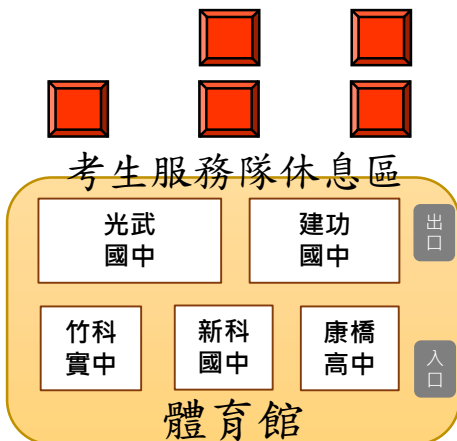

111學年度國中教育會考 竹苗考區「05私立光復高中」出口分流動線圖

| | | | | | | | | | | | |
|----|-----|----|----|----|----|----|----|----|----------|------|--|
| 5F | | 25 | 26 | 27 | 28 | 女廁 | 29 | 30 | 31 | 預備試場 | |
| 4F | 思源樓 | 17 | 18 | 19 | 20 | 男廁 | 21 | 22 | 23 | 24 | |
| 3F | | 09 | 10 | 11 | 12 | 女廁 | 13 | 14 | 15 | 16 | |
| 2F | | 01 | 02 | 03 | 04 | 男廁 | 05 | 06 | 07 | 08 | |
| 1F | | | | | | 女廁 | | | | 醫護室 | |
| 4F | 慈雲樓 | | | | | | | | | | |
| 3F | | | | | | | | | | | |
| 2F | | 32 | 33 | 34 | 35 | 36 | 37 | 38 | | | |
| 1F | | | | | | | | | 特殊考生家長休息 | | |