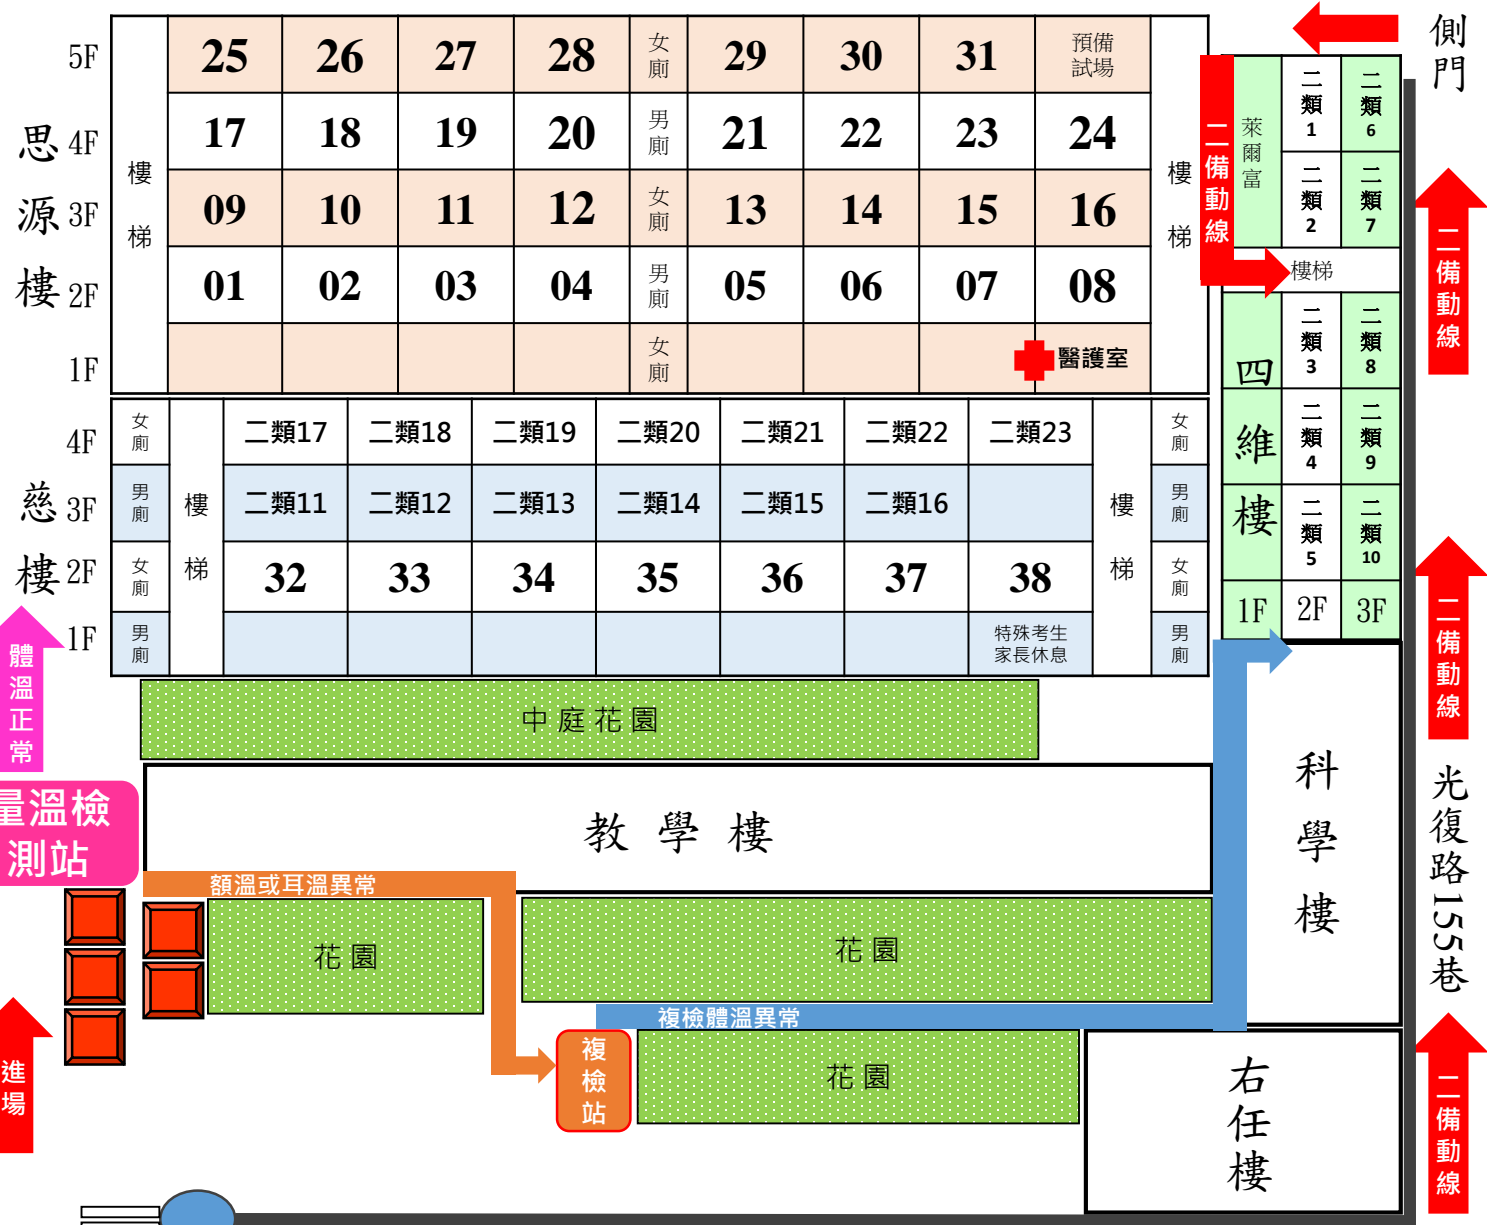

# 111學年度國中教育會考 竹苗考區「05私立光復高中」出口分流動線圖

←往高速公路 校門口 光復路二段 往市區→