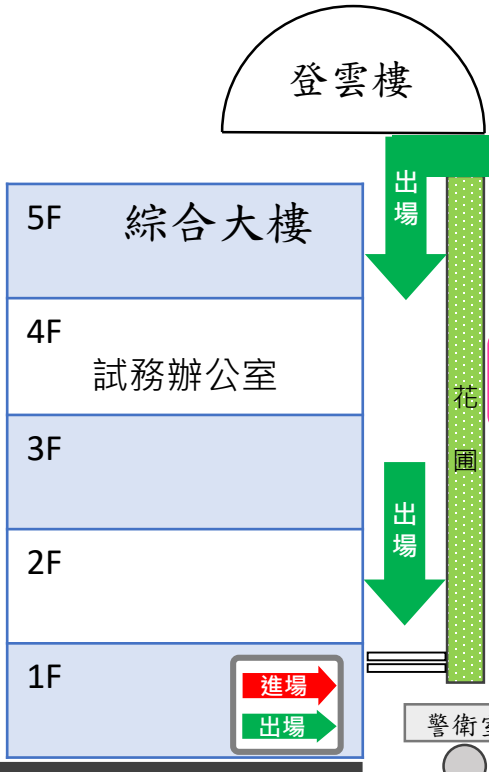

# 111學年度國中教育會考 竹苗考區「05私立光復高中」出口分流動線圖

←往高速公路 校門口 光復路二段 往市區→