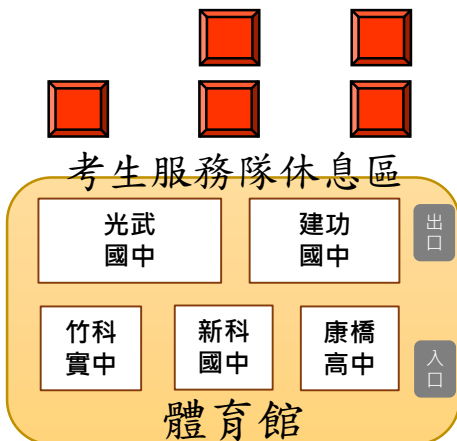

# 111學年度國中教育會考 竹苗考區「05私立光復高中」出口分流動線圖

←往高速公路 校門口 光復路二段 往市區→