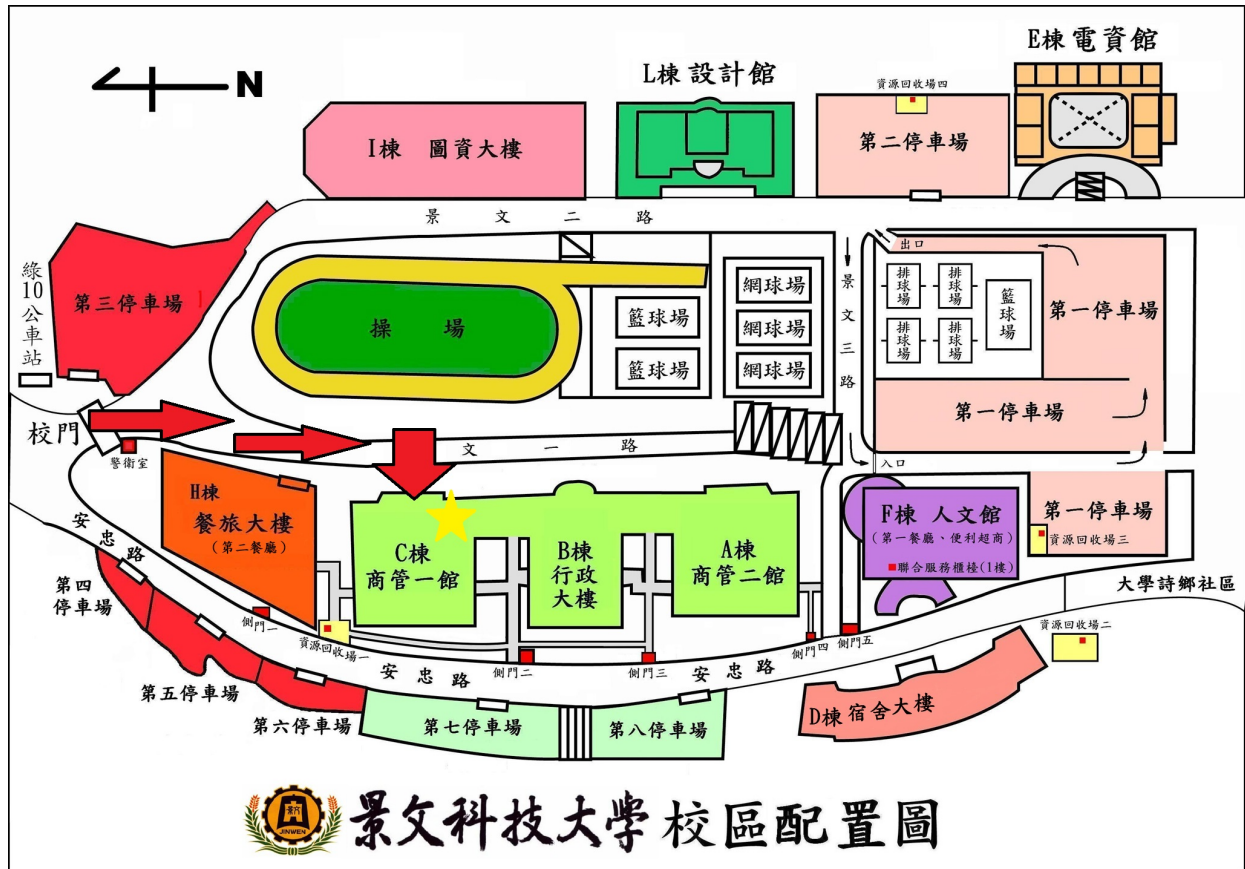

交通資訊

☑ 搭乘捷運：

- G線：「新店區公所站」轉乘新店客運綠10或F701安康線直達本校。
- O線：「板橋站」、「景安站」轉乘指南客運897直達本校。

☑ 搭乘公車：請在「安康派出所站」下車，步行至「安坑國小」對面轉乘本校接駁車來校。

- 新店客運：綠10(直達校門前)、643、648、906、909、935、綠7、綠8、綠15
- 臺北客運：624、779、綠1、棕7
- 指南客運：897(直達校門前)、202、248、905、橘1、橘9
- 大南客運：839
- 新北市新巴士安康線：F701 (免費搭乘)
- 學生專車：景文科大學生專車

☑ 自行開車：

- 【國道3號31K「安坑交流道」安坑出口】靠左側車道直行上高架橋銜接安一路，繼續行駛約3分鐘，遇安忠路左轉到達本校。
- 【臺北市環河快速道路新店區出口直行】上中安大橋銜接中安快速道路（祥和路），繼續行駛約5分鐘，遇車子路左轉直行約300公尺，至安一路再左轉，遇安忠路右轉到達本校。
- 【新北市新北環快新店區出口直行】過安和路後接中安快速道路（祥和路）繼續行駛5分鐘，遇車子路左轉直行約300公尺，至安一路再左轉，遇安忠路右轉到達本校。
- 【中永和南勢角方向】經景新街接新店區安和路直行接安捷路，至安一路再右轉，遇安忠路左轉到達本校。
- 【三峽方向】經新店區安康路三段遇車子路右轉，至安一路左轉，遇安忠路右轉到達本校。

研習報到會場指示圖

景文科技大學—綠10—捷運大坪林站行車班次時間表

A • 平日

2018年9月18日

班次	時 間	班次	時 間	班次	時 間	班次	時 間
1	06:00	11	09:30	21	14:40	31	18:40
2	06:20	12	10:00	22	15:10	32	19:10
3	06:40	13	10:30	23	15:40	33	19:40
4	07:00	14	11:00	24	16:10	34	20:10
5	07:20	15	11:30	25	16:30	35	20:40
6	07:40	16	12:10	26	16:50	36	21:10
7	08:00	17	12:40	27	17:10	37	21:40
8	08:20	18	13:10	28	17:30	38	22:00
9	08:40	19	13:40	29	17:50	39	22:40
10	09:00	20	14:10	30	18:10		

中和調度站服務電話：2212-5247

頭末班車：06:50-22:00

Hours of Operation:

06:50-22:00

收費方式：一段票

Fare Zones: 1X

發車間隔：固定班次 Ordinary timetable

06:50 08:00 09:05 10:20 12:05