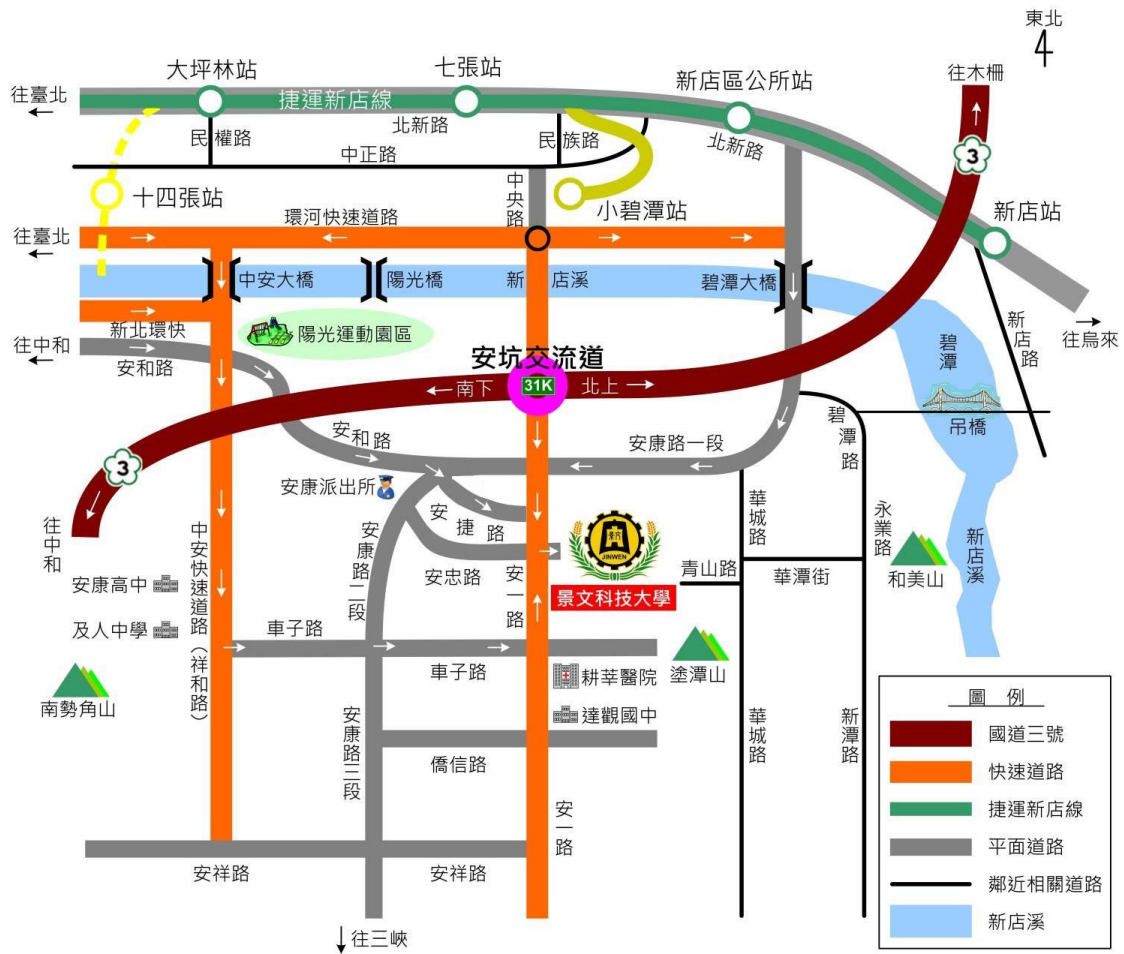

交通資訊

☑ 搭乘捷運：

- G線：「新店區公所站」轉乘新店客運綠10或F701安康線直達本校。
- O線：「板橋站」、「景安站」轉乘指南客運897直達本校。

☑ 搭乘公車：請在「安康派出所站」下車，步行至「安坑國小」對面轉乘本校接駁車來校。

- 新店客運：綠10(直達校門前)、643、648、906、909、935、綠7、綠8、綠15
- 臺北客運：624、779、綠1、棕7
- 指南客運：897(直達校門前)、202、248、905、橘1、橘9
- 大南客運：839
- 新北市新巴士安康線：F701 (免費搭乘)
- 學生專車：景文科大學生專車

☑ 自行開車：

- 【國道3號31K「安坑交流道」安坑出口】靠左側車道直行上高架橋銜接安一路，繼續行駛約3分鐘，遇安忠路左轉到達本校。
- 【臺北市環河快速道路新店區出口直行】上中安大橋銜接中安快速道路（祥和路），繼續行駛約5分鐘，遇車子路左轉直行約300公尺，至安一路再左轉，遇安忠路右轉到達本校。
- 【新北市新北環快新店區出口直行】過安和路後接中安快速道路（祥和路）繼續行駛5分鐘，遇車子路左轉直行約300公尺，至安一路再左轉，遇安忠路右轉到達本校。
- 【中永和南勢角方向】經景新街接新店區安和路直行接安捷路，至安一路再右轉，遇安忠路左轉到達本校。
- 【三峽方向】經新店區安康路三段遇車子路右轉，至安一路左轉，遇安忠路右轉到達本校。

研習報到會場指示圖

景文科技大學—綠10—捷運大坪林站行車班次時間表

A • 平日

2018年9月18日

班次	時 間	班次	時 間	班次	時 間	班次	時 間
1	06:00	11	09:30	21	14:40	31	18:40
2	06:20	12	10:00	22	15:10	32	19:10
3	06:40	13	10:30	23	15:40	33	19:40
4	07:00	14	11:00	24	16:10	34	20:10
5	07:20	15	11:30	25	16:30	35	20:40
6	07:40	16	12:10	26	16:50	36	21:10
7	08:00	17	12:40	27	17:10	37	21:40
8	08:20	18	13:10	28	17:30	38	22:00
9	08:40	19	13:40	29	17:50	39	22:40
10	09:00	20	14:10	30	18:10		

備註：1. * 為行駛至捷運景安站之區間車，本車輛假日(寒暑假)、周六日不行駛。
 2. 捷運景安站之區間車返回學校時程因路況等因素無法提供確定時間，預估返程時間以學校發車後 20-30 分鐘到達捷運景安站折返，搭乘地點請於 897 公車站牌排隊等車。

897 景文科技大學 ↔ 板橋

Jinwen University of Science and Technology Banqiao

中和調度站服務電話：2212-5247