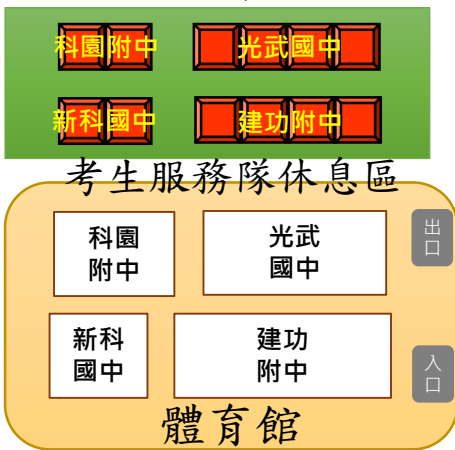

# 112年度國中教育會考 竹苗考區「05私立光復高中」試場平面圖

思源樓	5F	25	26	27	28	女廁	29	30	31	32	樓梯
	4F	17	18	19	20	男廁	21	22	23	24	
	3F	09	10	11	12	女廁	13	14	15	16	
	2F	01	02	03	04	男廁	05	06	07	08	
	1F					女廁				醫護室	
慈源樓	4F	女廁									女廁
	3F	男廁	預備試場								男廁
	2F	女廁	33	34	35	36	37	38	39		女廁
	1F	男廁								特殊考生家長休息	男廁