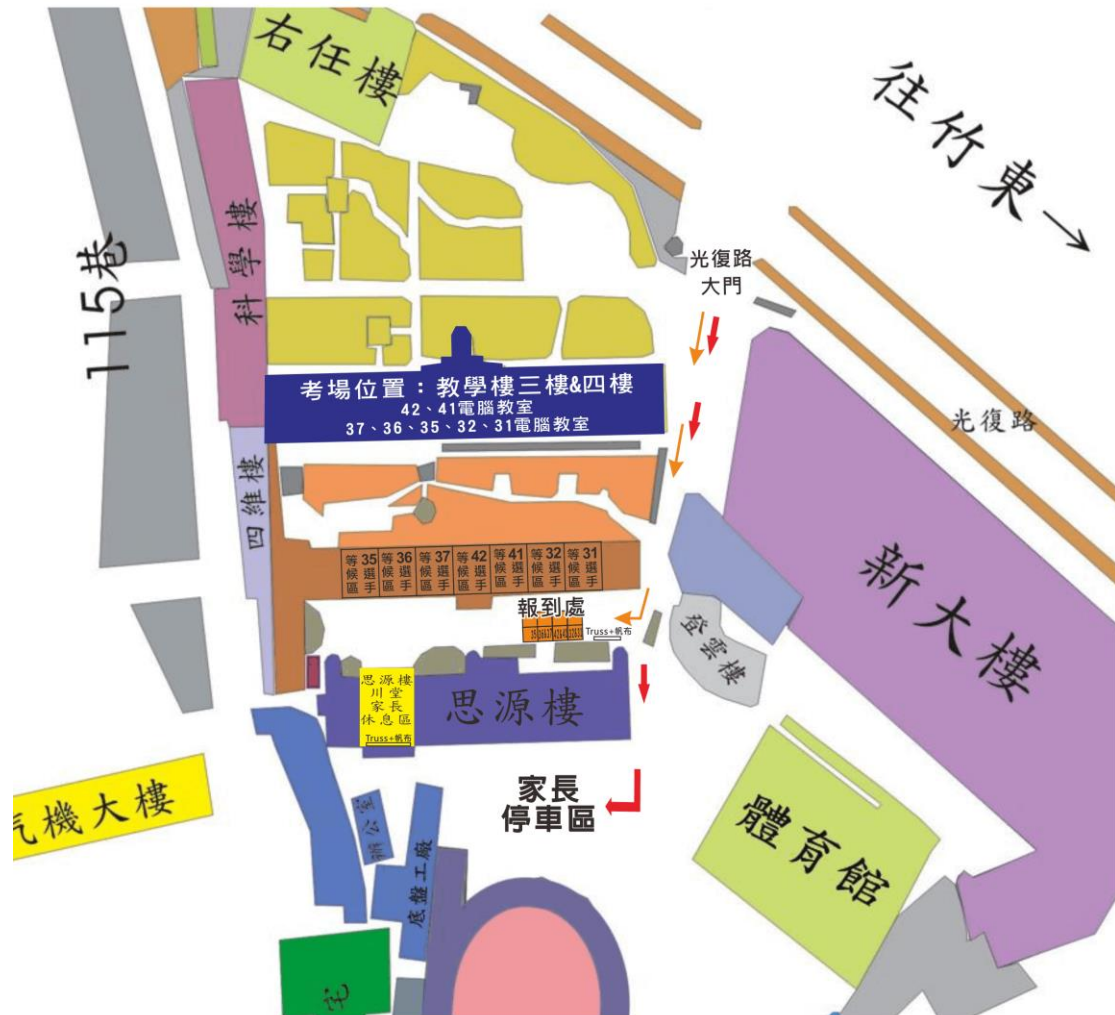

112學年新竹英語字彙王競賽報到處平面圖

113年3月9日(星期六)上午8:00

1. 參賽選手報到處設置於思源樓及慈樓中間中庭，依報到位置辦理報到。
2. 選手報到後請至慈一樓選手等候區教室等候，再由主辦單位統一依序帶往考場。
3. 家長休息區位於思源樓一樓川堂。
4. 家長車輛請依指示停放在思源樓後方廣場。