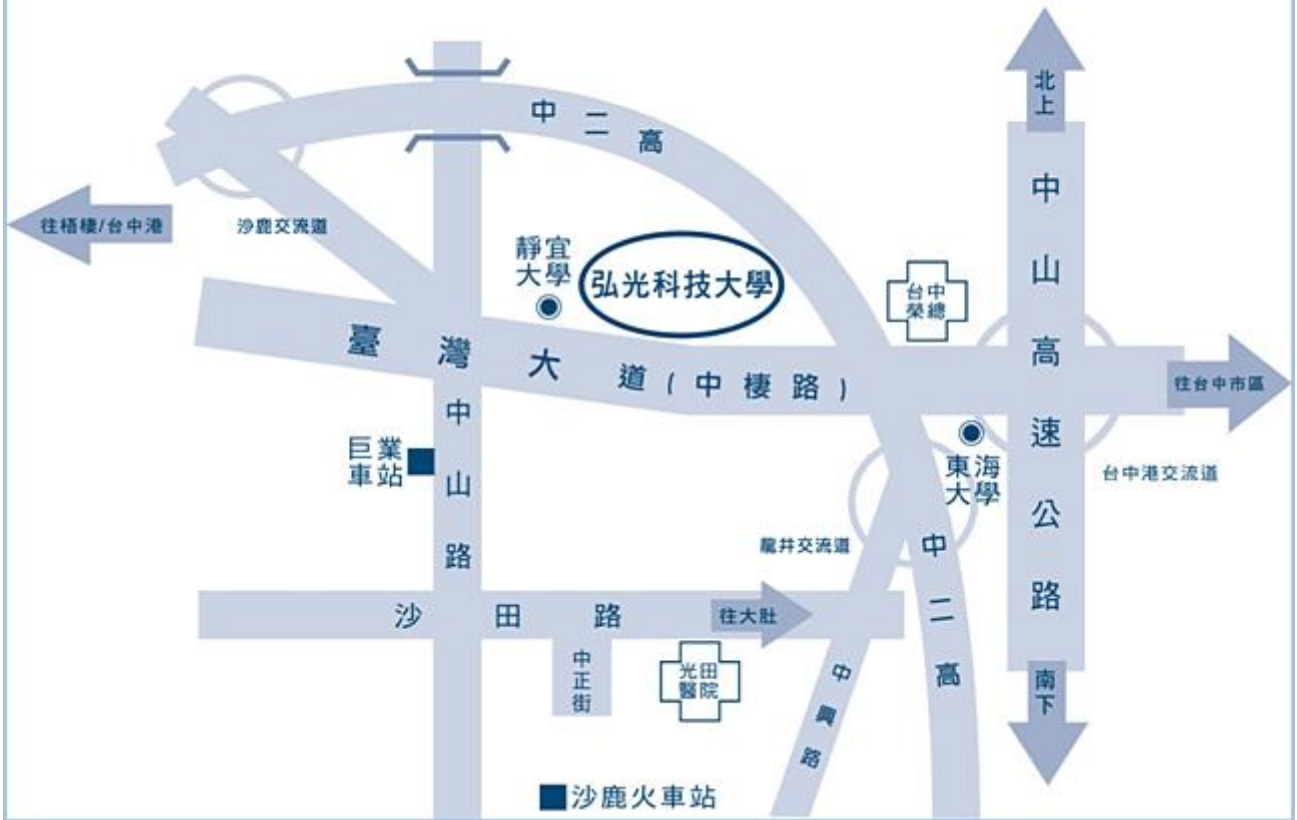

弘光科技大學位置簡圖