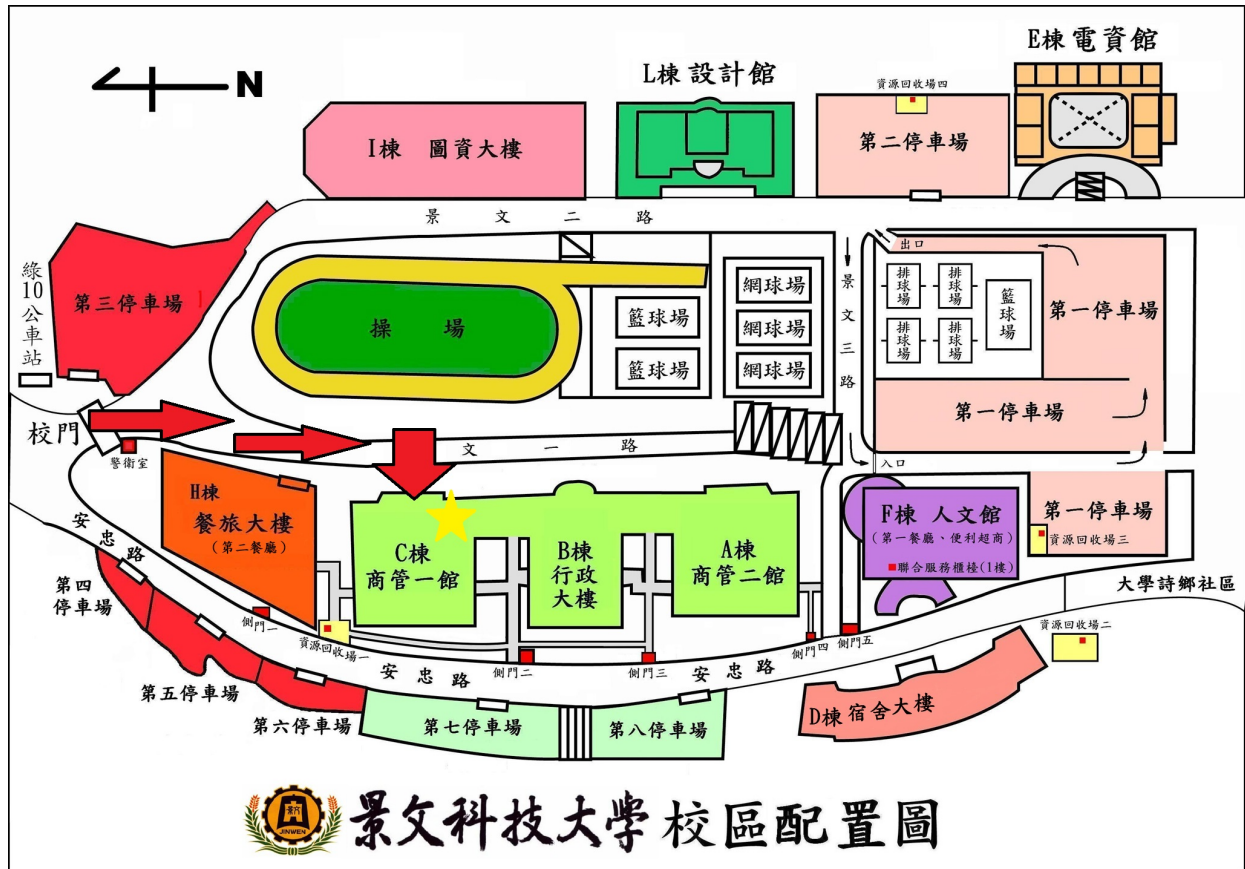

## ☑ 搭乘捷運：

- G線：「新店區公所站」轉乘新店客運綠10或F701安康線直達本校。
- O線：「板橋站」、「景安站」轉乘指南客運897直達本校。

## ☑ 搭乘公車：請在「安康派出所站」下車，步行至「安坑國小」對面轉乘本校接駁車來校。

- 新店客運：綠10(直達校門前)、643、648、906、909、935、綠7、綠8、綠15
- 臺北客運：624、779、綠1、棕7
- 指南客運：897(直達校門前)、202、248、905、橘1、橘9
- 大南客運：839
- 新北市新巴士安康線：F701 (免費搭乘)
- 學生專車：景文科大學生專車

## ☑ 自行開車：

- 【國道3號31K「安坑交流道」安坑出口】靠左側車道直行上高架橋銜接安一路，繼續行駛約3分鐘，遇安忠路左轉到達本校。
- 【臺北市環河快速道路新店區出口直行】上中安大橋銜接中安快速道路（祥和路），繼續行駛約5分鐘，遇車子路左轉直行約300公尺，至安一路再左轉，遇安忠路右轉到達本校。
- 【新北市新北環快新店區出口直行】過安和路後接中安快速道路（祥和路）繼續行駛5分鐘，遇車子路左轉直行約300公尺，至安一路再左轉，遇安忠路右轉到達本校。
- 【中永和南勢角方向】經景新街接新店區安和路直行接安捷路，至安一路再右轉，遇安忠路左轉到達本校。
- 【三峽方向】經新店區安康路三段遇車子路右轉，至安一路左轉，遇安忠路右轉到達本校。

# 研習報到會場指示圖