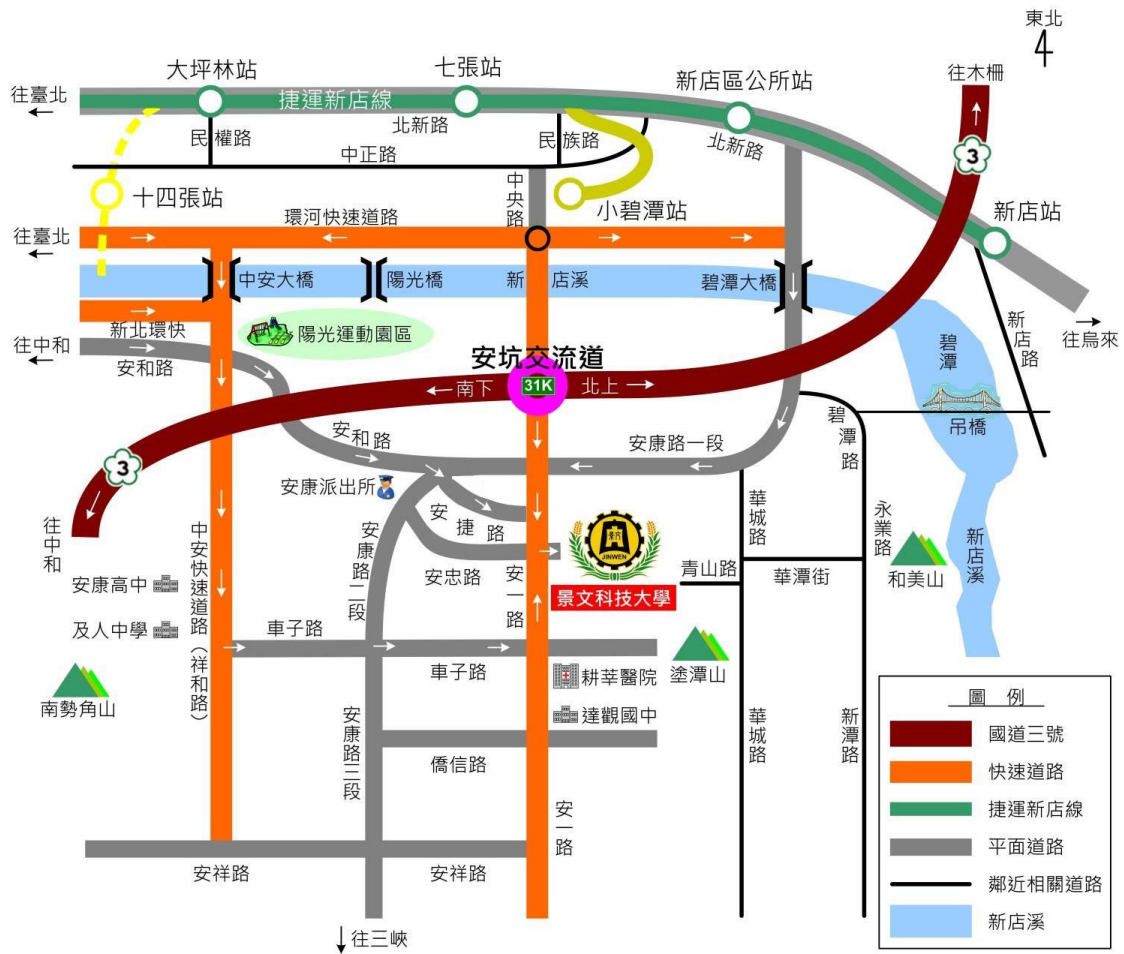

# 交通資訊

## ☑ 搭乘捷運：

- G線：「新店區公所站」轉乘新店客運綠10或F701安康線直達本校。
- O線：「板橋站」、「景安站」轉乘指南客運897直達本校。

## ☑ 搭乘公車：請在「安康派出所站」下車，步行至「安坑國小」對面轉乘本校接駁車來校。

- 新店客運：綠10(直達校門前)、643、648、906、909、935、綠7、綠8、綠15
- 臺北客運：624、779、綠1、棕7
- 指南客運：897(直達校門前)、202、248、905、橘1、橘9
- 大南客運：839
- 新北市新巴士安康線：F701 (免費搭乘)
- 學生專車：景文科大學生專車

## ☑ 自行開車：

- 【國道3號31K「安坑交流道」安坑出口】靠左側車道直行上高架橋銜接安一路，繼續行駛約3分鐘，遇安忠路左轉到達本校。
- 【臺北市環河快速道路新店區出口直行】上中安大橋銜接中安快速道路（祥和路），繼續行駛約5分鐘，遇車子路左轉直行約300公尺，至安一路再左轉，遇安忠路右轉到達本校。
- 【新北市新北環快新店區出口直行】過安和路後接中安快速道路（祥和路）繼續行駛5分鐘，遇車子路左轉直行約300公尺，至安一路再左轉，遇安忠路右轉到達本校。
- 【中永和南勢角方向】經景新街接新店區安和路直行接安捷路，至安一路再右轉，遇安忠路左轉到達本校。
- 【三峽方向】經新店區安康路三段遇車子路右轉，至安一路左轉，遇安忠路右轉到達本校。