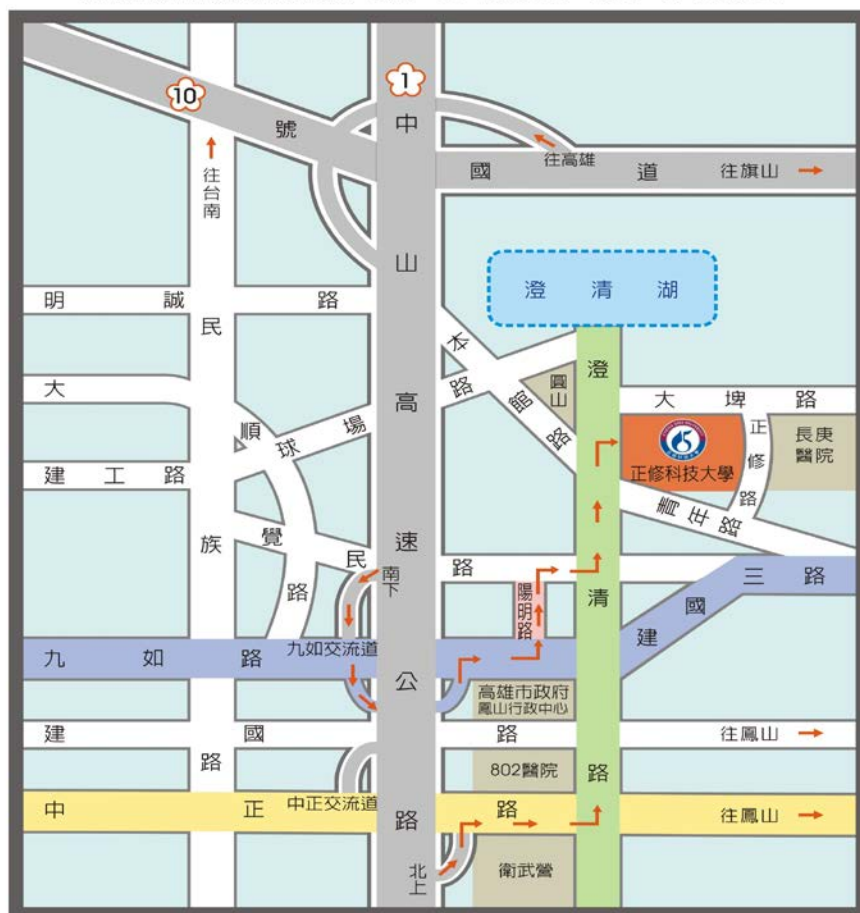

拾壹、交通資訊

一、國道 1 號南下

1. 下九如交流道左轉（需經迴轉道）九如路直行，至陽明路左轉續行至覺民路右轉，循覺民路至澄清路左轉直行即可抵達。
2. 下中正交流道左轉中正路直行，至澄清路左轉直行即可抵達。

二、國道 1 號北上

1. 下三多交流道右轉（需經迴轉道）三多路直行，至澄清路左轉直行即可抵達。
2. 下中正交流道右轉中正路直行，至澄清路左轉直行即可抵達。

三、大眾運輸系統

1. 高雄捷運<橘線>：鳳山西站 2 號出口轉搭公車(橘 12)或衛武營站 6 號出口轉搭公車 70A、70B、70D 至正修科技大學站下車。
2. 高雄捷運<紅線>：後驛站 2 號出口轉搭公車(紅 30A)至正修科技大學站下車。
3. 高雄市公車：30A、60、70A、70B、70D、217、紅 30A、黃 1、黃 2A、黃 2B、黃 2C、橘 7、橘 7B 及高雄客運 60、8006、8008、8009、8021、8041A、8041B、8041C、8048、8049 均可到達本校。

正修科技大學交通示意圖

高雄市鳥松區澄清路840號 電話：07-7358800 傳真：07-7315367

●註：中山高速公路南下九如交流道禁止直接左轉九如路，須直行經過引道再接回九如路。