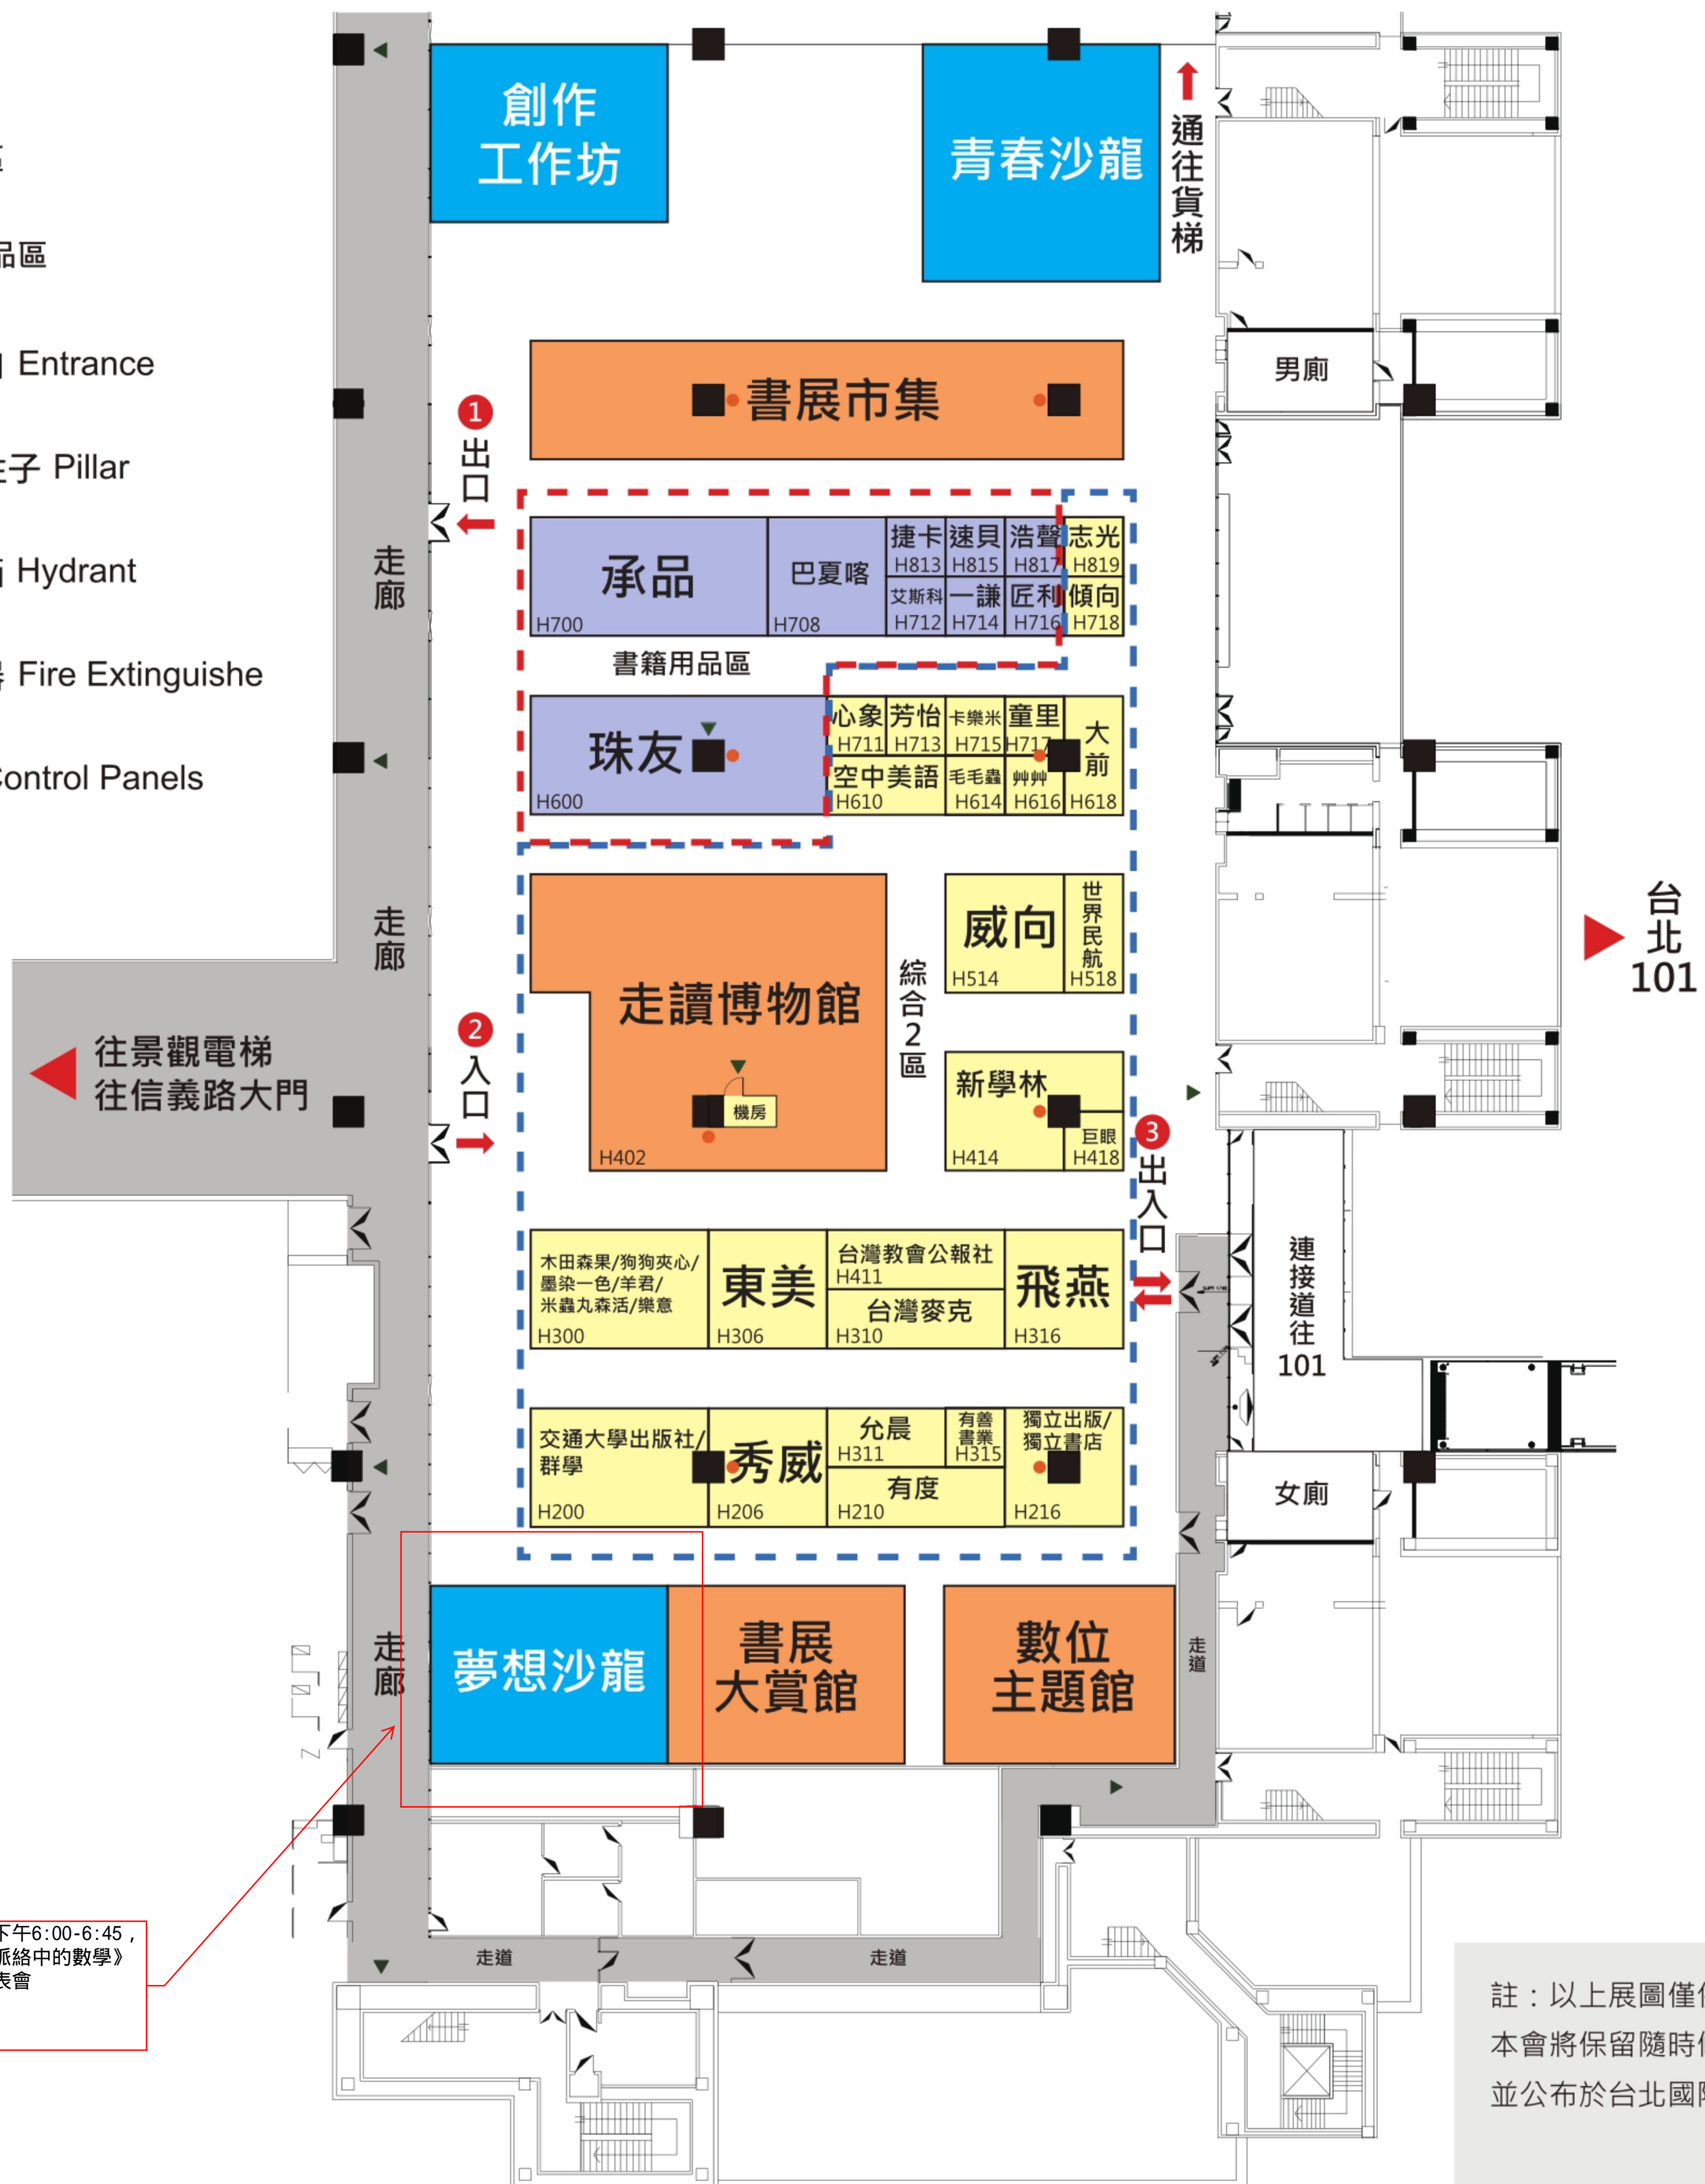

2020年第28屆台北國際書展

展覽一館二樓展場平面圖

TWTC Hall 1 2nd Floor Plan

- 公共區域
- 主題館
- 綜合2區
- 書籍用品區
- ➔ 出入口 Entrance
- 展場柱子 Pillar
- ▲ 消防箱 Hydrant
- △ 滅火器 Fire Extinguisher
- 電箱 Control Panels

2月5日下午6:00-6:45,
《文化脈絡中的數學》
新書發表會