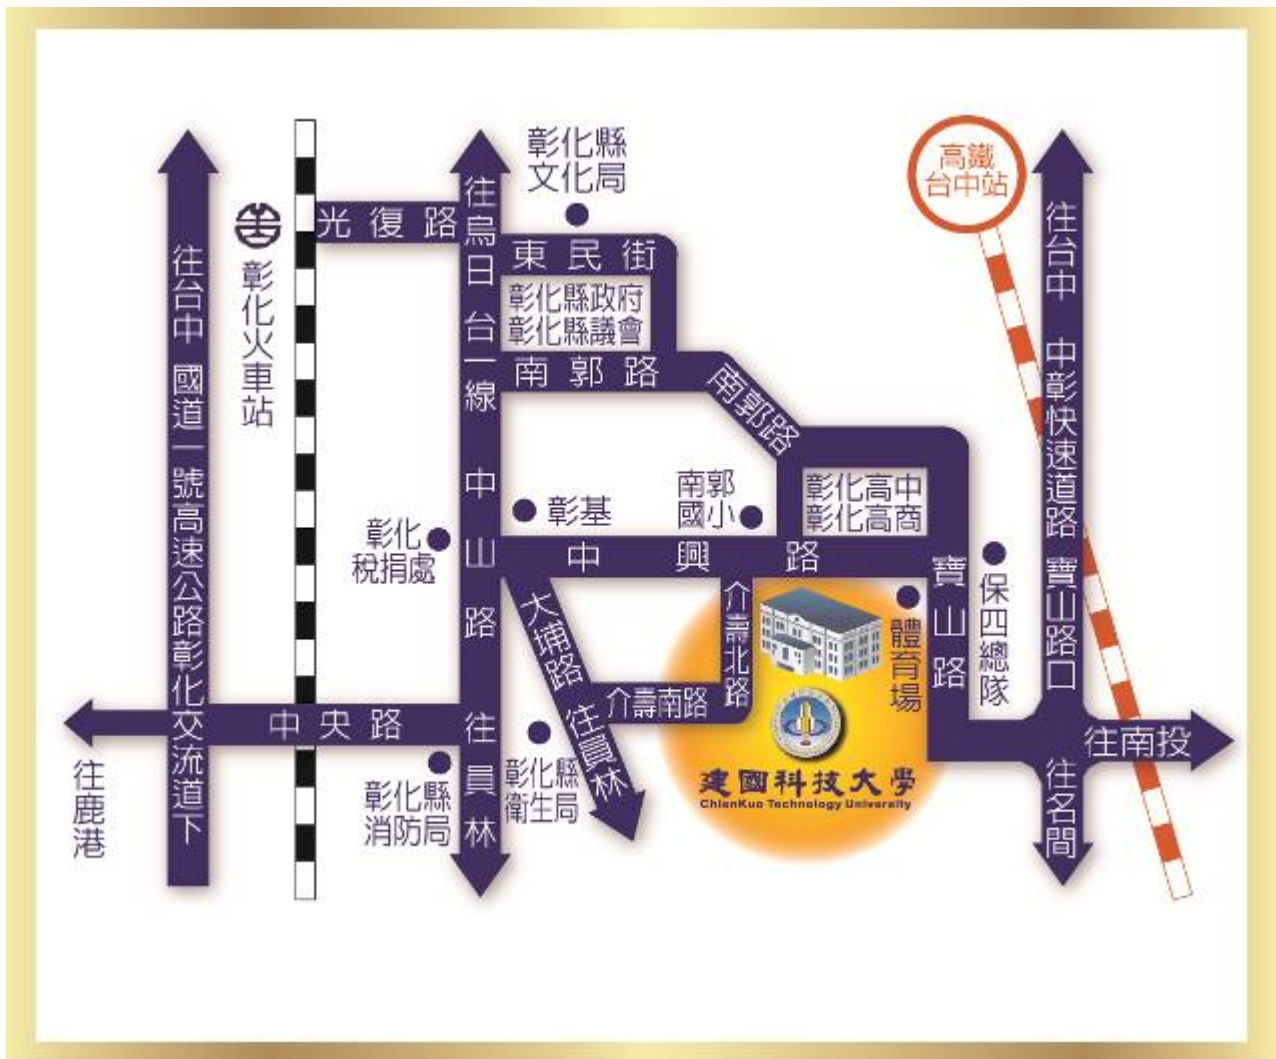

※交通位置如下：

地址：彰化縣彰化市介壽北路 1 號

建國科技大學校園配置圖